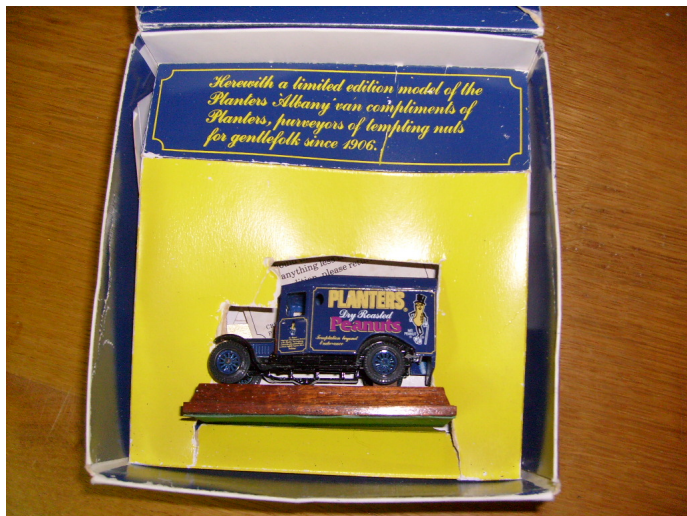

Alternative Collections Crossley Planters Komplettumbau in Sonde

Bewertung: Noch nicht bewertet

Preis

99,95 €

MwSt.-Betrag: 15,96 €

[Preis vorschlagen](#)

Beschreibung Mit Holzsockel - wohl ein Management Präsent aus den 80ern !