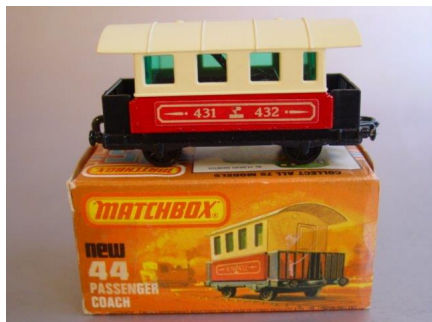

min 44 england Passenger Coach mit gruenen Scheiben

Bewertung: Noch nicht bewertet

Preis

17,01 €

MwSt.-Betrag: 2,72 €

[Preis vorschlagen](#)

Beschreibung Modell unbespielt - in originaler Box ? Box zum Teil eingerissen - mint model - in original box ? box a little bit damaged