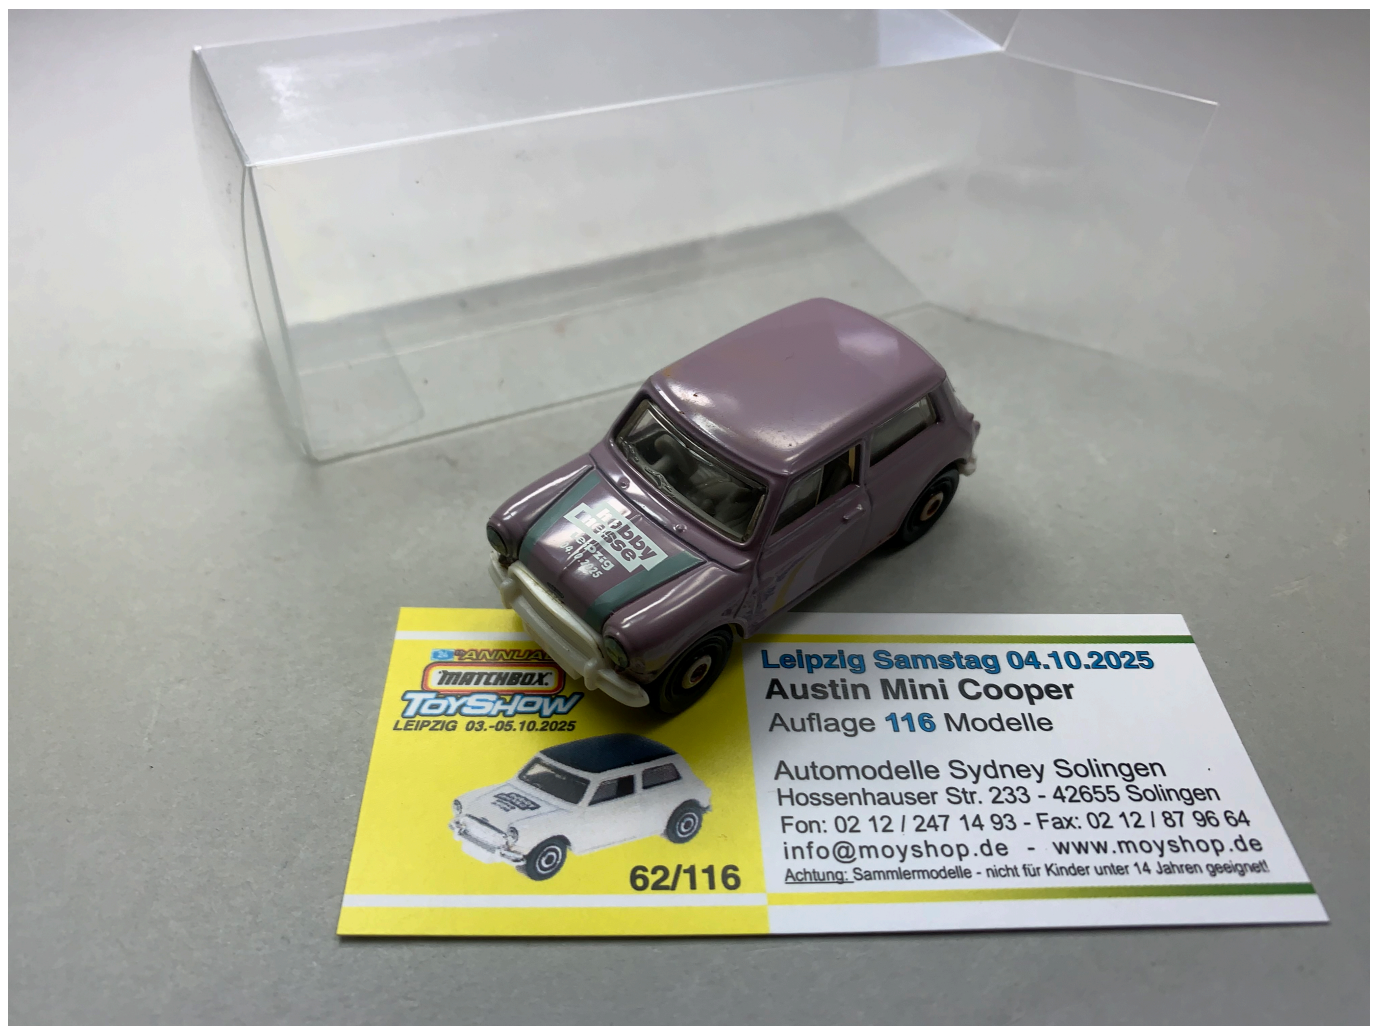

## Leipzig 2025 Samstag 4.10. Mini lila

Bewertung: Noch nicht bewertet

**Preis**  
25,00 €

MwSt.-Betrag: 3,99 €

[Preis vorschlagen](#)

Beschreibung

Tagesmodell aus Leipzig