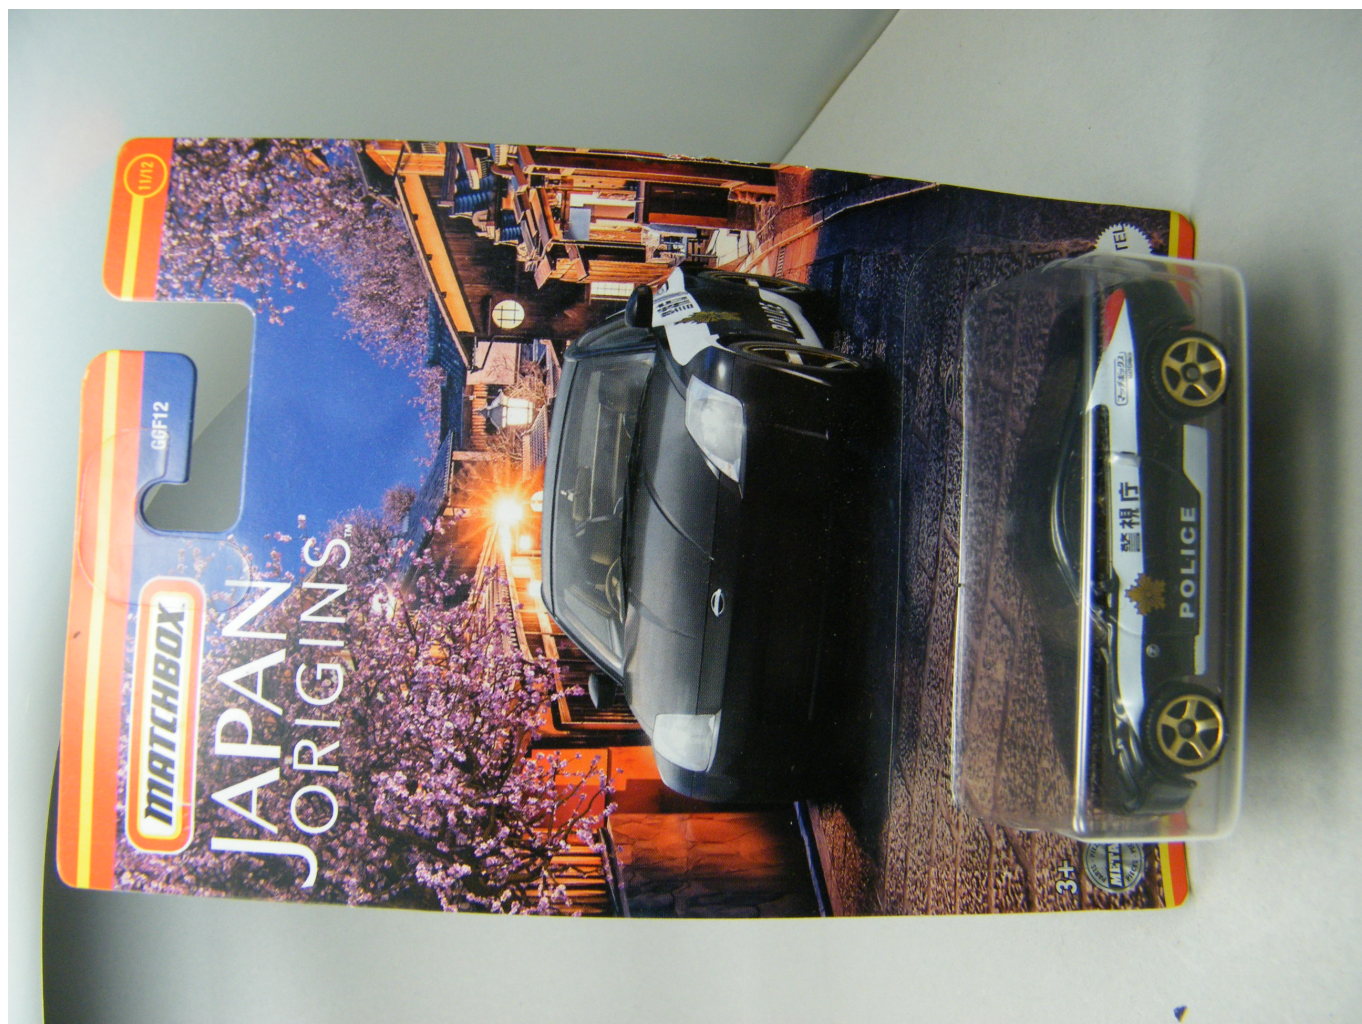

Matchbox Japan Serie 2022 USA Walmart exklusiv Police

Bewertung: Noch nicht bewertet

Preis
9,00 €

MwSt.-Betrag: 1,44 €

[Preis vorschlagen](#)

Beschreibung

Police