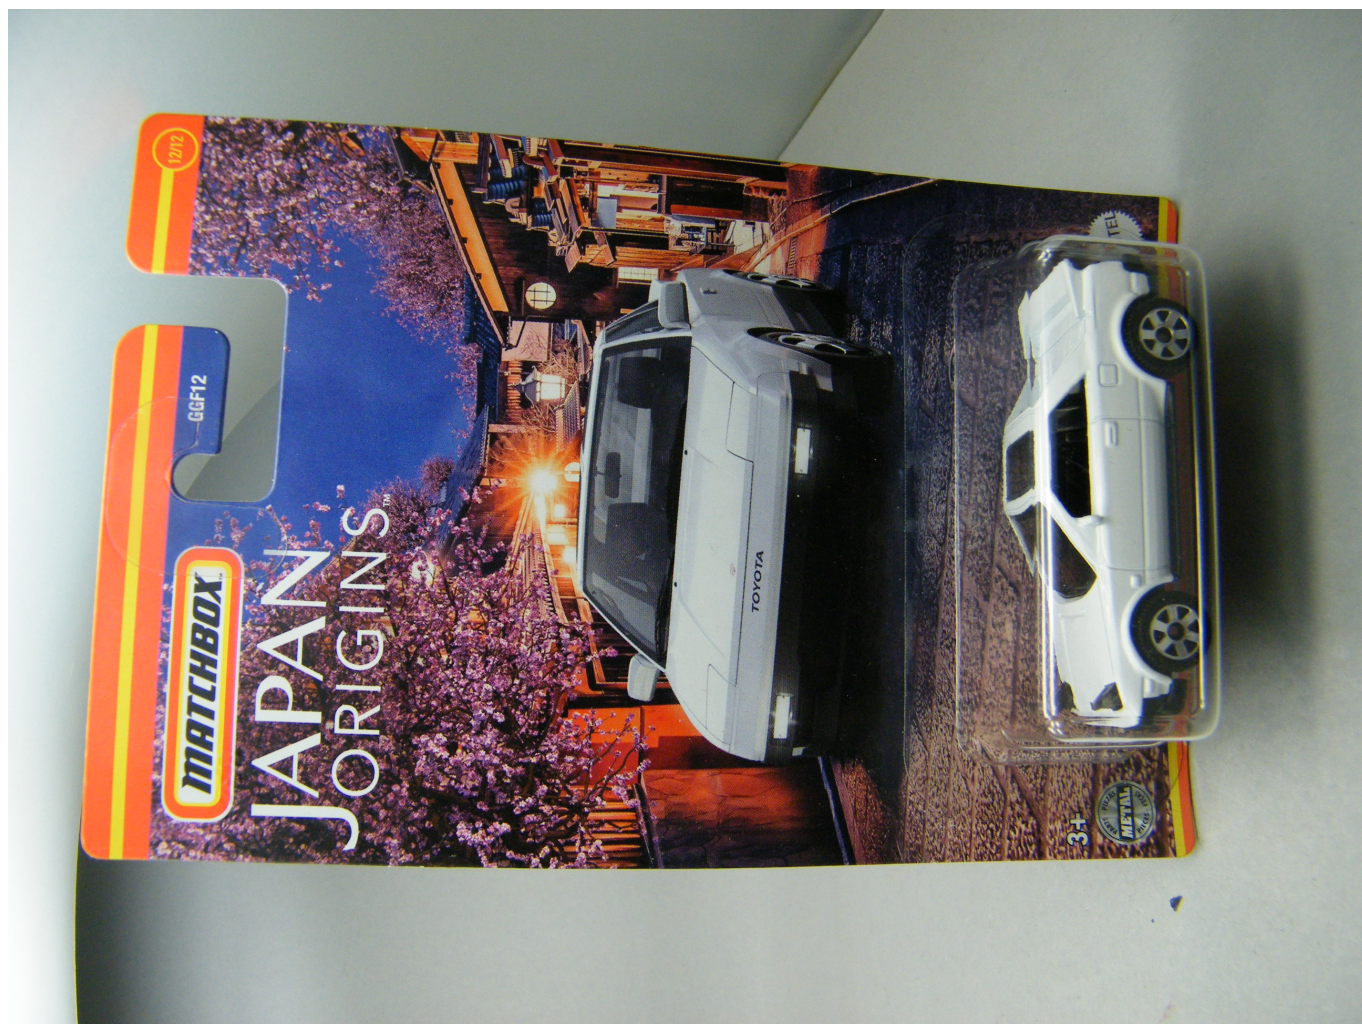

## Matchbox Japan Serie 2022 USA Walmart exklusiv toyota mr2

Bewertung: Noch nicht bewertet

**Preis**  
12,00 €

MwSt.-Betrag: 1,92 €

[Preis vorschlagen](#)

Beschreibung

Toyota MR2 - Lichter offen geschlossen und LHD/RHD - ggf. angeben