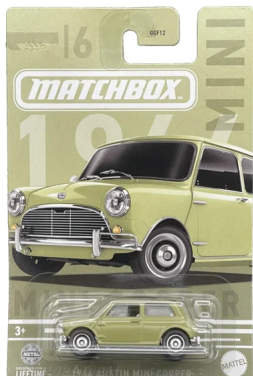

## Matchbox Mini Serie 2024 Mini Cooper creme Import Übersee

Bewertung: Noch nicht bewertet

**Preis**

15,01 €

MwSt.-Betrag: 2,40 €

[Preis vorschlagen](#)

Beschreibung

Seltenes Modell aus Übersee importiert